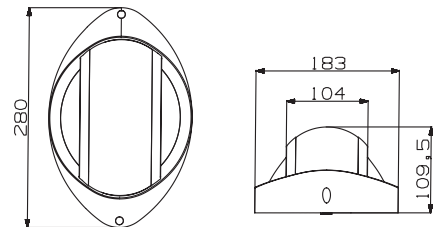

Balkon

Balkon / O07.WA.07820

Code / Kod	WA.07820	
System Power / Sistem Gücü	12.5W	
Lumen Output from Fixture / Armatür Çıkış Lümeni CRI>80	2700K	871
	3000K	889
	3500K	907
	4000K	925
	6000K	944

Balkon / O07.WA.07837