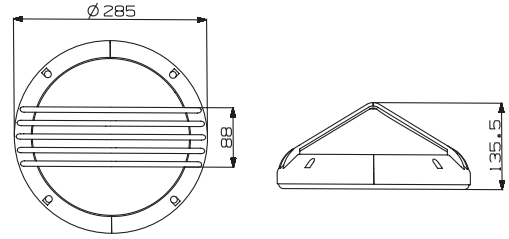

Balkon

Balkon / O07.WA.07820

Code / Kod	WA.07820	
System Power / Sistem Gücü	12.5W	
Lumen Output from Fixture / Armatür Çıkış Lümeni CRI>80	2700K	871
	3000K	889
	3500K	907
	4000K	925
	6000K	944

Balkon / O07.WA.07837