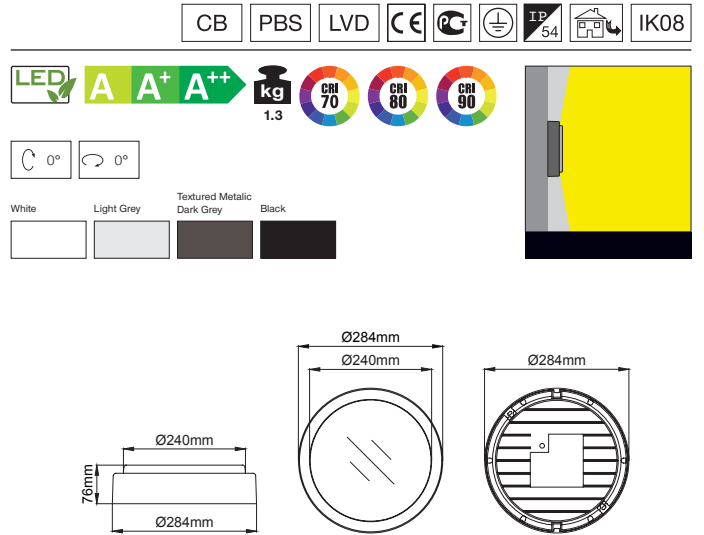

Beta / O07.WA.07875

Code / Kod	WA.07875	
System Power / Sistem Gücü	22W	
Lumen Output from Fixture / Armatür Çıkış Lümeni CRI>80	2700K	1522
	3000K	1553
	3500K	1585
	4000K	1617
	6000K	1649

Beta / O07.WA.07880

Code / Kod	WA.07880	
System Power / Sistem Gücü	22W	
Lumen Output from Fixture / Armatür Çıkış Lümeni CRI>80	2700K	1522
	3000K	1553
	3500K	1585
	4000K	1617
	6000K	1649