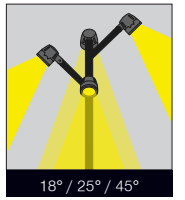

Multi Panda Maxi ST

Multi Panda Maxi ST / 007.ST.00521

LED	Power LED	
System Power / Sistem Gücü	60W	
Lumen Output from Fixture / Armatür Çıkış Lümeni CRI>80	2700K	6740
	3000K	6875
	3500K	7015
	4000K	7160
	6000K	7375
Driving Current / Sürüş Akımı	700mA	
Dali Dimming Option / Dali Dim Seçeneği	✓	

Multi Panda Maxi ST / 007.ST.00522

LED	Power LED	
System Power / Sistem Gücü	2x60W	
Lumen Output from Fixture / Armatür Çıkış Lümeni CRI>80	2700K	2x6740
	3000K	2x6875
	3500K	2x7015
	4000K	2x7160
	6000K	2x7375
Driving Current / Sürüş Akımı	700mA	
Dali Dimming Option / Dali Dim Seçeneği	✓	

Multi Panda Maxi ST / 007.ST.00523

LED	Power LED	
System Power / Sistem Gücü	3x60W	
Lumen Output from Fixture / Armatür Çıkış Lümeni CRI>80	2700K	3x6740
	3000K	3x6875
	3500K	3x7015
	4000K	3x7160
	6000K	3x7375
Driving Current / Sürüş Akımı	700mA	
Dali Dimming Option / Dali Dim Seçeneği	✓	

Multi Panda Maxi ST / 007.ST.00524

LED	Power LED	
System Power / Sistem Gücü	4x60W	
Lumen Output from Fixture / Armatür Çıkış Lümeni CRI>80	2700K	4x6740
	3000K	4x6875
	3500K	4x7015
	4000K	4x7160
	6000K	4x7375
Driving Current / Sürüş Akımı	700mA	
Dali Dimming Option / Dali Dim Seçeneği	✓