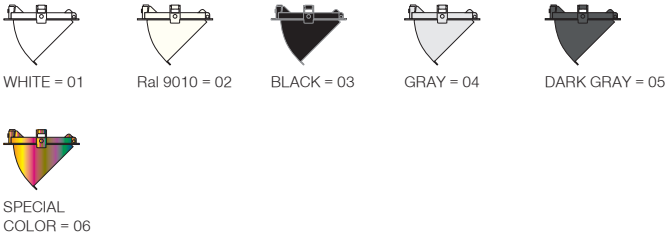

Accessories / Aksesuarlar

Space Maxi

Space Mini

		Space Maxi	Space Mini
Colour Filter / Renkli Filtre	Ext.Code / Kod: .CLF	•	•
Honeycomb Filter / Petekli Filtre	Ext.Code / Kod: .VBP	•	•

5 / Product Color / Ürün Renk