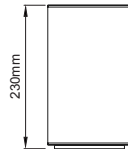

Pipa Maxi Pendant

Pipa Maxi Pendant / I01.MLP.16014

* Code example / Kod örneği:

I01.MLP.16014 . 35 . 827 . SS . 01

- 1- Product code / Armatür kodu
- 2- Power / Güç
- 3- CRI / Kelvin
- 4- Reflector angle / Reflektör açısı
- 5- Colour / Ürün renk

Power / Güç	CRI	Order Code / Sipariş Kodu	Kelvin	Lümen T _c =50° Lümen
35W	CRI>80	I01.MLP.16014 . (.) . (...) . (.) . (.)	2700K	4276
			3000K	4449
			3500K	4605
			4000K	4766
			5000K	5099
	CRI>90	I01.MLP.16014 . (.) . (...) . (.) . (.)	2700K	3848
			3000K	3944
			3500K	4083
			4000K	4226
			5000K	X
	CRI>98	I01.MLP.16014 . (.) . (...) . (.) . (.)	2700K	3046
			3000K	3157
			4000K	3314
	Meat / Et COB	I01.MLP.16014 . (.) . (...) . (.) . (.)	1800K	2461
	Food / Gıda COB	I01.MLP.16014 . (.) . (...) . (.) . (.)	2400K	2534
	FISH / Balık COB	I01.MLP.16014 . (.) . (...) . (.) . (.)	6600K	3350

Profile Height for ON-OFF version / ON-OFF versiyonu için profil boyu

Profile Height for Phase-Cut DIM / FAZ DIM versiyonu için profil boyu

Profile Height for 1-10V, DALI and Warm DIM / 1-10V, DALI ve Sıcak DIM versiyonu için profil boyu