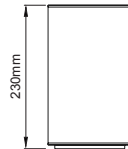

Power / Güç	CRI	Order Code / Sipariş Kodu	Kelvin	Lümen T _c =50° Lümen
35W	CRI>80	I01.MLP.16014 . (.) . (...) . (.) . (.)	2700K	4276
			3000K	4449
			3500K	4605
			4000K	4766
			5000K	5099
	CRI>90	I01.MLP.16014 . (.) . (...) . (.) . (.)	2700K	3848
			3000K	3944
			3500K	4083
			4000K	4226
			5000K	X
	CRI>98	I01.MLP.16014 . (.) . (...) . (.) . (.)	2700K	3046
			3000K	3157
			4000K	3314
	Meat / Et COB	I01.MLP.16014 . (.) . (...) . (.) . (.)	1800K	2461
	Food / Gıda COB	I01.MLP.16014 . (.) . (...) . (.) . (.)	2400K	2534
	FISH / Balık COB	I01.MLP.16014 . (.) . (...) . (.) . (.)	6600K	3350

Profile Height for ON-OFF version / ON-OFF versiyonu için profil boyu

Profile Height for Phase-Cut DIM / FAZ DIM versiyonu için profil boyu

Profile Height for 1-10V, DALI and Warm DIM / 1-10V, DALI ve Sıcak DIM versiyonu için profil boyu

Profile Height for Wireless DIM / Kablesız DIM versiyonu için profil boyu

Profile Height for Tunable White DIM / Dinamik beyaz versiyonu için profil boyu

Profile Height for Emergency version / Acil Kit versiyonu için profil boyu