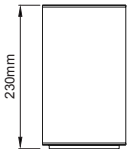

Pipa Maxi Pendant

Pipa Maxi Pendant / I01.MLP.16014

* Code example / Kod örneği:

I01.MLP.16014 . 35 . 827 . SS . 01

- 1- Product code / Armatür kodu
- 2- Power / Güç
- 3- CRI / Kelvin
- 4- Reflector angle / Reflektör açısı
- 5- Colour / Ürün renk

Power / Güç	CRI	Order Code / Sipariş Kodu	Kelvin	Lümen T _c =50° Lümen
35W	CRI>80	I01.MLP.16014 . (.) . (...) . (.) . (.)	2700K	4276
			3000K	4449
			3500K	4605
			4000K	4766
			5000K	5099
	CRI>90	I01.MLP.16014 . (.) . (...) . (.) . (.)	2700K	3848
			3000K	3944
			3500K	4083
			4000K	4226
			5000K	X
	CRI>98	I01.MLP.16014 . (.) . (...) . (.) . (.)	2700K	3046
			3000K	3157
			4000K	3314
	Meat / Et COB	I01.MLP.16014 . (.) . (...) . (.) . (.)	1800K	2461
	Food / Gıda COB	I01.MLP.16014 . (.) . (...) . (.) . (.)	2400K	2534
	FISH / Balık COB	I01.MLP.16014 . (.) . (...) . (.) . (.)	6600K	3350

Profile Height for ON-OFF version / ON-OFF versiyonu için profil boyu

Profile Height for Phase-Cut DIM / FAZ DIM versiyonu için profil boyu

Profile Height for 1-10V, DALI and Warm DIM / 1-10V, DALI ve Sıcak DIM versiyonu için profil boyu