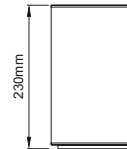

Profile Height for ON-OFF version / ON-OFF versiyonu için profil boyu

Profile Height for Phase-Cut DIM / FAZ DIM versiyonu için profil boyu

Profile Height for 1-10V, DALI and Warm DIM / 1-10V, DALI ve Sıcak DIM versiyonu için profil boyu

Profile Height for Wireless DIM / Kablesız DIM versiyonu için profil boyu

Profile Height for Tunable White DIM / Dinamik beyaz versiyonu için profil boyu

Profile Height for Emergency version / Acil Kit versiyonu için profil boyu