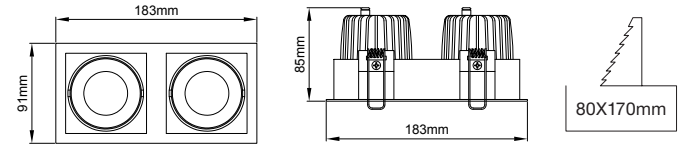

5 / Product Color / Ürün Renk

Technical Drawing / Teknik Çizim

4 / Reflector Angle / Reflektör Açısı

EN

- Die-cast aluminium body.
- Mains voltage: 220-240V / 50-60Hz.
- Clever thermal design with passive heat dissipation.
- 30° rotation on single axis with mechanical aiming lock.
- Classic dimming systems of DALI, 1-10V and Phase-Cut Dim options.
- High tech control systems of Tuneable White, Warm Dim and Wireless Dim options.
- Basic colours: White, Black, Gray, Dark Gray, RAL9010 and special color options.
- Only Honeycomb Filter accesorie is available.
- Spot, Medium, Flood, Wide Flood and Oval beam angle options available with rotationally symmetric light distribution.
- Standart CRI>80, high CRI>90 and super high CRI>98 LED options available.
- Up to 121lm/W efficiency.
- High colour consistency: <3 SDCM
- Emergency kit system can be integrated.

TR

- Alüminyum enjeksiyon gövde.
- 220-240V / 50-60Hz enerji giriřli.
- Pasif soğutma teknolojisine sahip akıllı soğutma tasarımı.
- Tek ekseninde 30° hareket kabiliyetine sahip mekanik kilitlemeli sistem.
- Klasik DALI, 1-10V ve Faz DIM seçenekleri uygulanabilir.
- Yüksek teknoloji kontrol sistemleri olan Kablosuz DIM, Sıcak DIM ve Dinamik Beyaz uygulamaları yapılabilir.
- Standart renk seçenekleri: Beyaz, Siyah, Gri, Koyu Gri, RAL9010 yanında isteğe bağılı özel renk seçenekleri uygulanabilir.
- Sadece Balpeteđi Filtre aksesuar seçeneđi uygulanabilir.
- Dar, Orta, Geniř, Çok Geniř ve Oval lens açısı seçenekleri mevcuttur.
- Standart CRI>80, yüksek CRI>90 ve ekstra yüksek CRI>98 LED seçenekleri mevcuttur.
- 121lm/W'a varan verim.
- Yüksek renk uyumu: <3 SDCM
- Acil aydınlatma kit sistemi uygulanabilir.