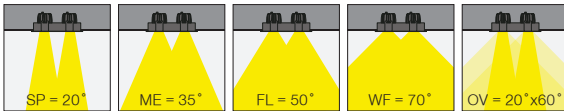

5 / Product Color / Ürün Renk

Technical Drawing / Teknik Çizim

4 / Reflector Angle / Reflektör Açısı

EN

- Die-cast aluminium body.
- Mains voltage: 220-240V / 50-60Hz.
- Clever thermal design with passive heat dissipation.
- 30° rotation on single axis with mechanical aiming lock.
- Classic dimming systems of DALI, 1-10V and Phase-Cut Dim options.
- High tech control systems of Tuneable White, Warm Dim and Wireless Dim options.
- Basic colours: White, Black, Gray, Dark Gray, RAL9010 and special color options.
- Only Honeycomb Filter accesorie is available.
- Spot, Medium, Flood, Wide Flood and Oval beam angle options available with rotationally symmetric light distribution.
- Standart CRI>80, high CRI>90 and super high CRI>98 LED options available.
- Up to 121lm/W efficiency.
- High colour consistency: <3 SDCM
- Emergency kit system can be integrated.

TR

- Alüminyum enjeksiyon gövde.
- 220-240V / 50-60Hz enerji giriřli.
- Pasif soğutma teknolojisine sahip akıllı soğutma tasarımı.
- Tek ekseninde 30° hareket kabiliyetine sahip mekanik kilitlemeli sistem.
- Klasik DALI, 1-10V ve Faz DIM seçenekleri uygulanabilir.
- Yüksek teknoloji kontrol sistemleri olan Kablosuz DIM, Sıcak DIM ve Dinamik Beyaz uygulamaları yapılabilir.
- Standart renk seçenekleri: Beyaz, Siyah, Gri, Koyu Gri, RAL9010 yanında isteğe bağılı özel renk seçenekleri uygulanabilir.
- Sadece Balpeteđi Filtre aksesuar seçeneđi uygulanabilir.
- Dar, Orta, Geniř, Çok Geniř ve Oval lens açısı seçenekleri mevcuttur.
- Standart CRI>80, yüksek CRI>90 ve ekstra yüksek CRI>98 LED seçenekleri mevcuttur.
- 121lm/W'a varan verim.
- Yüksek renk uyumu: <3 SDCM
- Acil aydınlatma kit sistemi uygulanabilir.