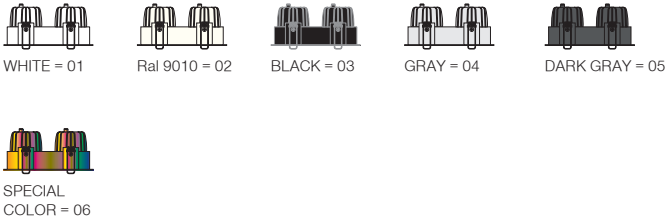

5 / Product Color / Ürün Renk

Technical Drawing / Teknik Çizim

4 / Reflector Angle / Reflektör Açısı

EN

- Die-cast aluminium body.
- Mains voltage: 220-240V / 50-60Hz.
- Clever thermal design with passive heat dissipation.
- 30° rotation on single axis with mechanical aiming lock.
- Classic dimming systems of DALI, 1-10V and Phase-Cut Dim options.
- High tech control systems of Tuneable White, Warm Dim and Wireless Dim options.
- Basic colours: White, Black, Gray, Dark Gray, RAL9010 and special color options.
- Only Honeycomb Filter accesorie is available.
- Spot, Medium, Flood, Wide Flood and Oval beam angle options available with rotationally symmetric light distribution.
- Standart CRI>80, high CRI>90 and super high CRI>98 LED options available.
- Up to 121lm/W efficiency.
- High colour consistency: <3 SDCM
- Emergency kit system can be integrated.

TR

- Alüminyum enjeksiyon gövde.
- 220-240V / 50-60Hz enerji giriřli.
- Pasif soğutma teknolojisine sahip akıllı soğutma tasarımı.
- Tek ekseninde 30° hareket kabiliyetine sahip mekanik kilitlemeli sistem.
- Klasik DALI, 1-10V ve Faz DIM seçenekleri uygulanabilir.
- Yüksek teknoloji kontrol sistemleri olan Kablosuz DIM, Sıcak DIM ve Dinamik Beyaz uygulamaları yapılabilir.
- Standart renk seçenekleri: Beyaz, Siyah, Gri, Koyu Gri, RAL9010 yanında isteğe bağılı özel renk seçenekleri uygulanabilir.
- Sadece Balpeteđi Filtre aksesuar seçeneđi uygulanabilir.
- Dar, Orta, Geniř, Çok Geniř ve Oval lens açısı seçenekleri mevcuttur.
- Standart CRI>80, yüksek CRI>90 ve ekstra yüksek CRI>98 LED seçenekleri mevcuttur.
- 121lm/W'a varan verim.
- Yüksek renk uyumu: <3 SDCM
- Acil aydınlatma kit sistemi uygulanabilir.