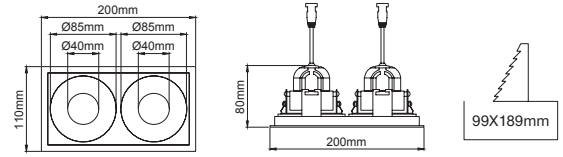

Technical Drawing / Teknik Çizim