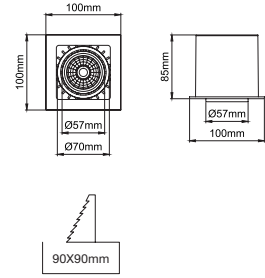

Gizmo Focus

Gizmo Focus / I01.MLR.99801

* Code example / Kod örneği:

I01.MLR.99801 . 7 . 827 . SP . 01
1 2 3 4 5

Power / Güç	CRI	Order Code / Sipariş Kodu	Kelvin	Lümen T_c=50° Lümen
7W	CRI>80	I01.MLR.99801 . (.) . (...) . (.) . (.)	2700K	735
			3000K	753
			3500K	779
			4000K	807
			5000K	862
CRI>90	I01.MLR.99801 . (.) . (...) . (.) . (.)	2700K	662	
		3000K	677	
		3500K	701	
		4000K	725	
		5000K	X	

kg
0.5

Gizmo Focus / I01.MLR.99802

* Code example / Kod örneği:

I01.MLR.99802 . 7 . 827 . SP . 01
1 2 3 4 5

Power / Güç	CRI	Order Code / Sipariş Kodu	Kelvin	Lümen T_c=50° Lümen
2x7W	CRI>80	I01.MLR.99802 . (.) . (...) . (.) . (.)	2700K	1470
			3000K	1506
			3500K	1558
			4000K	1614
			5000K	1724
CRI>90	I01.MLR.99802 . (.) . (...) . (.) . (.)	2700K	1324	
		3000K	1354	
		3500K	1402	
		4000K	1450	
		5000K	X	

kg
0.9

Gizmo Focus / I01.MLR.99803

* Code example / Kod örneği:

I01.MLR.99803 . 7 . 827 . SP . 01
1 2 3 4 5

Power / Güç	CRI	Order Code / Sipariş Kodu	Kelvin	Lümen T_c=50° Lümen
3x7W	CRI>80	I01.MLR.99803 . (.) . (...) . (.) . (.)	2700K	2205
			3000K	2259
			3500K	2337
			4000K	2421
			5000K	2586
CRI>90	I01.MLR.99803 . (.) . (...) . (.) . (.)	2700K	1986	
		3000K	2031	
		3500K	2103	
		4000K	2175	
		5000K	X	

kg
1.3

1. Product code / Armatür kodu
2. Power / Güç
3. CRI / Kelvin
4. Reflector angle / Reflektör açısı
5. Colour / Ürün renk

Complete Code / Komple Kod	2	3		4		5				
	Watt - Driving Current / Watt - Sürüş Akımı	CRI / Kelvin		Reflector Angle / Reflektör Açısı		Product Color / Ürün Renk				
	7	7W - 180mA	827	CRI>80 - 2700K	927	CRI>90 - 2700K	SP	25° - Spot	01	white
	4	4W - 100mA	830	CRI>80 - 3000K	930	CRI>90 - 3000K	SP	2x25° - Spot	02	ral 9010
	7	2x7W - 180mA	835	CRI>80 - 3500K	935	CRI>90 - 3500K	SP	3x25° - Spot	03	black
	4	2x4W - 100mA	840	CRI>80 - 4000K	940	CRI>90 - 4000K			04	gray
	7	3x7W - 180mA	850	CRI>80 - 5000K					05	dark gray
	4	3x4W - 100mA							06	special color