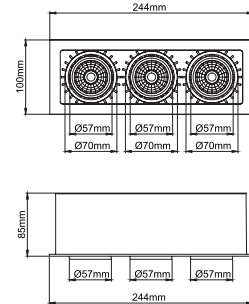

kg  
0.9

kg  
1.3

- Product code / Armatür kodu
- Power / Güç
- CRI / Kelvin
- Reflector angle / Reflektör açısı
- Colour / Ürün renk

Complete Code / Komple Kod	2	3		4		5				
	Watt - Driving Current / Watt - Sürüş Akımı	CRI / Kelvin		Reflector Angle / Reflektör Açısı		Product Color / Ürün Renk				
	7	7W - 180mA	827	CRI>80 - 2700K	927	CRI>90 - 2700K	SP	25° - Spot	01	white
	4	4W - 100mA	830	CRI>80 - 3000K	930	CRI>90 - 3000K	SP	2x25° - Spot	02	ral 9010
	7	2x7W - 180mA	835	CRI>80 - 3500K	935	CRI>90 - 3500K	SP	3x25° - Spot	03	black
	4	2x4W - 100mA	840	CRI>80 - 4000K	940	CRI>90 - 4000K			04	gray
	7	3x7W - 180mA	850	CRI>80 - 5000K					05	dark gray
	4	3x4W - 100mA							06	special color