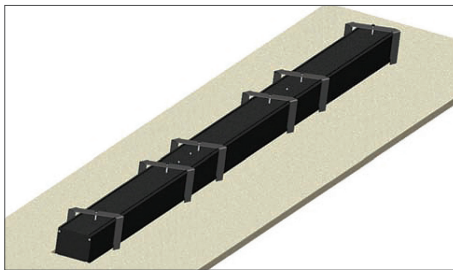

kg	kg	kg	kg
1.9	2.4	2.9	3.4
.12.20	.12.24	.12.29	.12.35

- Aluminium profile body.
- Aluminium end caps.
- Mains voltage: 220-240V / 50-60Hz.
- Clever thermal design.
- 1-10V, DALI and Wireless Tunable White dimming options available upon request.
- Opal diffuser.
- Basic colours: white, black, silver, antracite dark gray and special color options available upon request.
- Emergency kit system can be integrated.

- Alüminyum profil gövde.
- Alüminyum kapak.
- 220-240V / 50-60Hz enerji giriřli.
- Akıllı soğutma tasarımı.
- 1-10V, DALI ve Kablosuz Dinamik Beyaz dim seçenekleri bulunmaktadır.
- Opal difüzörlü.
- Standart renkler: beyaz, siyah, gri, antrasit koyu gri ve isteğe baęlı özel renk seçenekleri mevcuttur.
- Acil aydınlatma kit sistemi uygulanabilir.

Narrow Recessed / I02.LL.19190

SMD LED	.12.20	.12.24	.12.29	.12.35
Led Power / Led Gücü	18W	22W	27W	32W
System Power / Sistem Gücü	20W	24W	29W	35W
Lumen Output from Fixture / Armatür Çıkış Lümeni CRI>80	2700K	1025	1275	1592
	3000K	1056	1313	1640
	3500K	1090	1354	1691
	4000K	1123	1396	1744
	5000K	1157	1438	1796
Lenght / Uzunluk (A)	1140mm	1420mm	1700mm	1980mm
Ceiling Cutout Dimension / Tavan Delik Ölçüsü	38x1135mm	38x1415mm	38x1695mm	38x1975mm
1-10V Dimming Option / 1-10V Dim Seçeneęi	✓	✓	✓	✓
Dali Dimming Option / Dali Dim Seçeneęi	✓	✓	✓	✓
Wireless Tunable White Dim / Kablosuz Dinamik Beyaz Dim	✓	✓	✓	✓