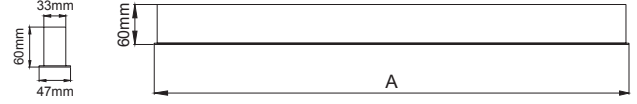

kg	kg	kg	kg
1.9	2.4	2.9	3.4
.12.20	.12.24	.12.29	.12.35

- Aluminium profile body.
- Aluminium end caps.
- Mains voltage: 220-240V / 50-60Hz.
- Clever thermal design.
- 1-10V, DALI and Wireless Tunable White dimming options available upon request.
- Opal diffuser.
- Basic colours: white, black, silver, antracite dark gray and special color options available upon request.
- Emergency kit system can be integrated.

- Alüminyum profil gövde.
- Alüminyum kapak.
- 220-240V / 50-60Hz enerji giriřli.
- Akıllı soğutma tasarımı.
- 1-10V, DALI ve Kablosuz Dinamik Beyaz dim seçenekleri bulunmaktadır.
- Opal difüzörlü.
- Standart renkler: beyaz, siyah, gri, antrasit koyu gri ve isteğe baęlı özel renk seçenekleri mevcuttur.
- Acil aydınlatma kit sistemi uygulanabilir.

Narrow Recessed / I02.LL.19190

SMD LED	.12.20	.12.24	.12.29	.12.35
Led Power / Led Gücü	18W	22W	27W	32W
System Power / Sistem Gücü	20W	24W	29W	35W
Lumen Output from Fixture / Armatür Çıkış Lümeni CRI>80	2700K	1025	1275	1592
	3000K	1056	1313	1640
	3500K	1090	1354	1691
	4000K	1123	1396	1744
	5000K	1157	1438	1796
Lenght / Uzunluk (A)	1140mm	1420mm	1700mm	1980mm
Ceiling Cutout Dimension / Tavan Delik Ölçüsü	38x1135mm	38x1415mm	38x1695mm	38x1975mm
1-10V Dimming Option / 1-10V Dim Seçeneęi	✓	✓	✓	✓
Dali Dimming Option / Dali Dim Seçeneęi	✓	✓	✓	✓
Wireless Tunable White Dim / Kablosuz Dinamik Beyaz Dim	✓	✓	✓	✓