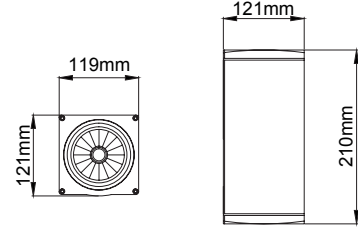

## Nemo Surface / 007.SM.00074

Code / Kod	<b>SM.00074</b>	
System Power / Sistem Gücü	28W	
Lumen Output from Fixture / Armatür Çıkış Lümeni CRI>80	2700K	3668
	3000K	3744
	3500K	3820
	4000K	3898
	5000K	4015
Driving Current / Sürüş Akımı	700mA	
Dali Dimming Option / Dali Dim Seçeneği	✓	
1-10V Dimming Option / 1-10V Dim Seçeneği	✓	