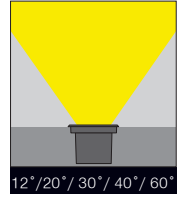

## Flora COB / 007.UP.01630

Code / Kod	UP.01630	
System Power / Sistem Gücü	35W	
Lumen Output from Fixture / Armatür Çıkış Lümeni CRI>80	2700K	3925
	3000K	4005
	3500K	4087
	4000K	4171
	5000K	4296
Driving Current / Sürüş Akımı	900mA	
Dali Dimming Option / Dali Dim Seçeneği	✓	
1-10V Dimming Option / 1-10V Dim Seçeneği	✓	

### EN

- Complete stainless steel body.
- 316 grade stainless steel frame.
- Installation with plastic outer housing.
- Mains voltage: 220-240V / 50-60Hz.
- Spot, medium, medium flood, wide and wide flood beam angles available.
- Max. Weight resistance : 3000KG
- Convenient to be used with COB led.
- Led colour temperatures are optionally 2700K, 3000K, 3500K, 4000K and 5000K.
- Thermal shock resistant safety glass.
- Weatherproof and durable silicone rubber gasket.
- All external screws are stainless steel.
- High colour consistency: <3 SDCM
- Up to 119lm/W efficiency.

### TR

- Komple paslanmaz gövdeli.
- 316 kalite paslanmaz çerçeve.
- 220-240V / 50-60Hz enerji girişli.
- Dar, orta, orta geniş, geniş ve çok geniş açı seçenekleri mevcuttur.
- Max. Taşıma ağırlığı : 3000kg
- COB Led ile kullanıma uygundur.
- 2700K, 3000K, 3500K, 4000K ve 5000K renk sıcaklığı seçenekleri mevcuttur.
- Termal şoka dayanıklı tamperli cam.
- Su geçirmezliği sağlayan silikon conta.
- Tüm dış civatalar paslanmaz çelik.
- Yüksek LED renk uyumu: <3 SDCM
- 119lm/W'a kadar ulaşan verim.