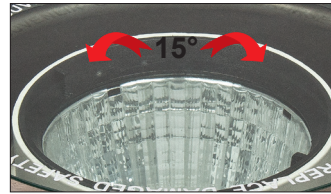

## Flora COB / 007.UP.01630

Code / Kod	UP.01630	
System Power / Sistem Gücü	35W	
Lumen Output from Fixture / Armatür Çıkış Lümeni CRI>80	2700K	3925
	3000K	4005
	3500K	4087
	4000K	4171
	5000K	4296
Driving Current / Sürüş Akımı	900mA	
Dali Dimming Option / Dali Dim Seçeneği	✓	
1-10V Dimming Option / 1-10V Dim Seçeneği	✓	

### EN

- Complete stainless steel body.
- 316 grade stainless steel frame.
- Installation with plastic outer housing.
- Mains voltage: 220-240V / 50-60Hz.
- Spot, medium, medium flood, wide and wide flood beam angles available.
- Max. Weight resistance : 3000KG
- Convenient to be used with COB led.
- Led colour temperatures are optionally 2700K, 3000K, 3500K, 4000K and 5000K.
- Thermal shock resistant safety glass.
- Weatherproof and durable silicone rubber gasket.
- All external screws are stainless steel.
- High colour consistency: <3 SDCM
- Up to 119lm/W efficiency.

### TR

- Komple paslanmaz gövdeli.
- 316 kalite paslanmaz çerçeve.
- 220-240V / 50-60Hz enerji girişli.
- Dar, orta, orta geniş, geniş ve çok geniş açı seçenekleri mevcuttur.
- Max. Taşıma ağırlığı : 3000kg
- COB Led ile kullanıma uygundur.
- 2700K, 3000K, 3500K, 4000K ve 5000K renk sıcaklığı seçenekleri mevcuttur.
- Termal şoka dayanıklı tamperli cam.
- Su geçirmezliği sağlayan silikon conta.
- Tüm dış civatalar paslanmaz çelik.
- Yüksek LED renk uyumu: <3 SDCM
- 119lm/W'a kadar ulaşan verim.