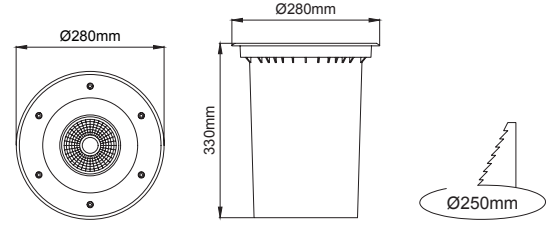

## Flora COB / 007.UP.01630

Code / Kod	UP.01630	
System Power / Sistem Gücü	35W	
Lumen Output from Fixture / Armatür Çıkış Lümeni CRI>80	2700K	3925
	3000K	4005
	3500K	4087
	4000K	4171
	5000K	4296
Driving Current / Sürüş Akımı	900mA	
Dali Dimming Option / Dali Dim Seçeneği	✓	
1-10V Dimming Option / 1-10V Dim Seçeneği	✓	

### EN

- Complete stainless steel body.
- 316 grade stainless steel frame.
- Installation with plastic outer housing.
- Mains voltage: 220-240V / 50-60Hz.
- Spot, medium, medium flood, wide and wide flood beam angles available.
- Max. Weight resistance : 3000KG
- Convenient to be used with COB led.
- Led colour temperatures are optionally 2700K, 3000K, 3500K, 4000K and 5000K.
- Thermal shock resistant safety glass.
- Weatherproof and durable silicone rubber gasket.
- All external screws are stainless steel.
- High colour consistency: <3 SDCM
- Up to 119lm/W efficiency.

### TR

- Komple paslanmaz gövdeli.
- 316 kalite paslanmaz çerçeve.
- 220-240V / 50-60Hz enerji girişli.
- Dar, orta, orta geniş, geniş ve çok geniş açı seçenekleri mevcuttur.
- Max. Taşıma ağırlığı : 3000kg
- COB Led ile kullanıma uygundur.
- 2700K, 3000K, 3500K, 4000K ve 5000K renk sıcaklığı seçenekleri mevcuttur.
- Termal şoka dayanıklı tamperli cam.
- Su geçirmezliği sağlayan silikon conta.
- Tüm dış civatalar paslanmaz çelik.
- Yüksek LED renk uyumu: <3 SDCM
- 119lm/W'a kadar ulaşan verim.