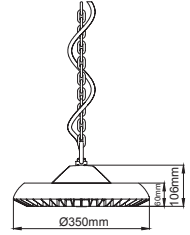

Asteroid Mini Highbay