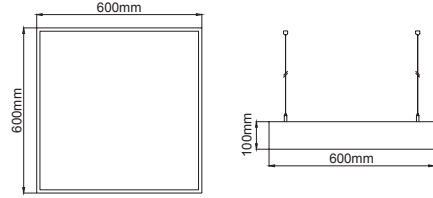

- Aluminium body.
- Microprismatic PMMA opal diffuser.
- Mains voltage: 220-240V / 50-60Hz.
- 1-10V, DALI and switch dimming options available upon request.
- Over 100lm/W efficiency.
- Emergency kit system can be integrated.
- Basic colours: white, black, silver, antracite dark gray and special color options available upon request.
- Electronic Led driver built in inside luminaire.
- Steel suspension chain up to 5mt length.

- Alüminyum gövde.
- Mikroprizmatik PMMA opal difüzör.
- 220-240V / 50-60Hz enerji girişi.
- 1-10V, DALI ve switch dim seçenekleri bulunmaktadır.
- 100lm/W'in üzerinde verimlilik.
- Acil aydınlatma kit sistemi uygulanabilir.
- Standart renkler: beyaz, siyah, gri, antrasit koyu gri ve isteğe bağlı özel renk seçenekleri mevcuttur.
- Led trafosu armatürün içine monte edilmiştir.
- 5mt uzunluğua kadar opsiyonel çelik sarkıt tel.

Panos / I02.LL.19611

LED	SMD LED	
Led Power / Led Gücü	41W	
System Power / Sistem Gücü	44W	
Lumen Output from Fixture / Armatür Çıkış Lümeni CRI>80	2700K	5083
	3000K	5240
	3500K	5347
	4000K	5456
	5000K	5620
Lenght / Uzunluk (A)	X	
Ceiling Cutout Dimension / Tavan Delik Ölçüsü	X	
Mains Switch Dim Option / 220V Anahtar Dim Opsiyonu	✓	
1-10V Dimming Option / 1-10V Dim Seçeneği	✓	
Dali Dimming Option / Dali Dim Seçeneği	✓