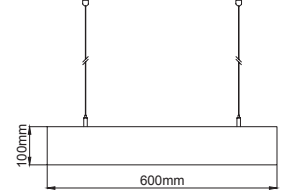

- Aluminium body.
- Microprismatic PMMA opal diffuser.
- Mains voltage: 220-240V / 50-60Hz.
- 1-10V, DALI and switch dimming options available upon request.
- Over 100lm/W efficiency.
- Emergency kit system can be integrated.
- Basic colours: white, black, silver, antracite dark gray and special color options available upon request.
- Electronic Led driver built in inside luminaire.
- Steel suspension chain up to 5mt lenght.

- Alüminyum gövde.
- Mikroprizmatik PMMA opal difüzörlü.
- 220-240V / 50-60Hz enerji giriřli.
- 1-10V, DALI ve switch dim seçenekleri bulunmaktadır.
- 100lm/W'in üzerinde verimlilik.
- Acil aydınlatma kit sistemi uygulanabilir.
- Standart renkler: beyaz, siyah, gri, antrasit koyu gri ve isteğe baęlı özel renk seçenekleri mevcuttur.
- Led trafosu armatürün içine montelidir.
- 5mt uzunluęua kadar opsiyonel çelik sarkıt tel.