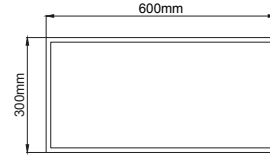

- Aluminium body.
- Microprismatic PMMA opal diffuser.
- Mains voltage: 220-240V / 50-60Hz.
- 1-10V, DALI and switch dimming options available upon request.
- Over 100lm/W efficiency.
- Emergency kit system can be integrated.
- Basic colours: white, black, silver, antracite dark gray and special color options available upon request.
- Electronic Led driver built in inside luminaire.
- Steel suspension chain up to 5mt lenght.

- Alüminyum gövde.
- Mikroprizmatik PMMA opal difüzörlü.
- 220-240V / 50-60Hz enerji giriřli.
- 1-10V, DALI ve switch dim seçenekleri bulunmaktadır.
- 100lm/W'in üzerinde verimlilik.
- Acil aydınlatma kit sistemi uygulanabilir.
- Standart renkler: beyaz, siyah, gri, antrasit koyu gri ve isteğe baęlı özel renk seçenekleri mevcuttur.
- Led trafosu armatürün içine montelidir.
- 5mt uzunluęua kadar opsiyonel çelik sarkıt tel.