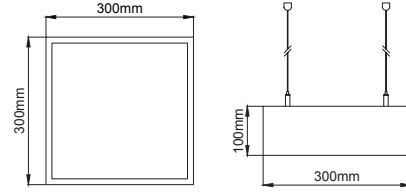

- Aluminium body.
- Microprismatic PMMA opal diffuser.
- Mains voltage: 220-240V / 50-60Hz.
- 1-10V, DALI and switch dimming options available upon request.
- Over 100lm/W efficiency.
- Emergency kit system can be integrated.
- Basic colours: white, black, silver, antracite dark gray and special color options available upon request.
- Electronic Led driver built in inside luminaire.
- Steel suspension chain up to 5mt length.

- Alüminyum gövde.
- Mikroprizmatik PMMA opal difüzör.
- 220-240V / 50-60Hz enerji girişi.
- 1-10V, DALI ve switch dim seçenekleri bulunmaktadır.
- 100lm/W'in üzerinde verimlilik.
- Acil aydınlatma kit sistemi uygulanabilir.
- Standart renkler: beyaz, siyah, gri, antrasit koyu gri ve isteğe bağlı özel renk seçenekleri mevcuttur.
- Led trafosu armatürün içine monte edilmiştir.
- 5mt uzunluğua kadar opsiyonel çelik sarkıt tel.

Panos / I02.LL.19607

LED	SMD LED	
Led Power / Led Gücü	11W	
System Power / Sistem Gücü	12W	
Lumen Output from Fixture / Armatür Çıkış Lümeni CRI>80	2700K	1071
	3000K	1105
	3500K	1127
	4000K	1150
	5000K	1185
Lenght / Uzunluk (A)	X	
Ceiling Cutout Dimension / Tavan Delik Ölçüsü	X	
Mains Switch Dim Option / 220V Anahtar Dim Opsiyonu	✓	
1-10V Dimming Option / 1-10V Dim Seçeneği	✓	
Dali Dimming Option / Dali Dim Seçeneği	✓