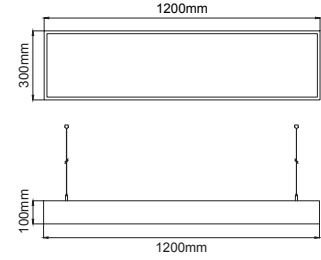

- Aluminium body.
- Microprismatic PMMA opal diffuser.
- Mains voltage: 220-240V / 50-60Hz.
- 1-10V, DALI and switch dimming options available upon request.
- Over 100lm/W efficiency.
- Emergency kit system can be integrated.
- Basic colours: white, black, silver, antracite dark gray and special color options available upon request.
- Electronic Led driver built in inside luminaire.
- Steel suspension chain up to 5mt lenght.

- Alüminyum gövde.
- Mikroprizmatik PMMA opal difüzörlü.
- 220-240V / 50-60Hz enerji giriřli.
- 1-10V, DALI ve switch dim seçenekleri bulunmaktadır.
- 100lm/W'in üzerinde verimlilik.
- Acil aydınlatma kit sistemi uygulanabilir.
- Standart renkler: beyaz, siyah, gri, antrasit koyu gri ve isteğe baęlı özel renk seçenekleri mevcuttur.
- Led trafosu armatürün içine montelidir.
- 5mt uzunluęua kadar opsiyonel çelik sarkıt tel.